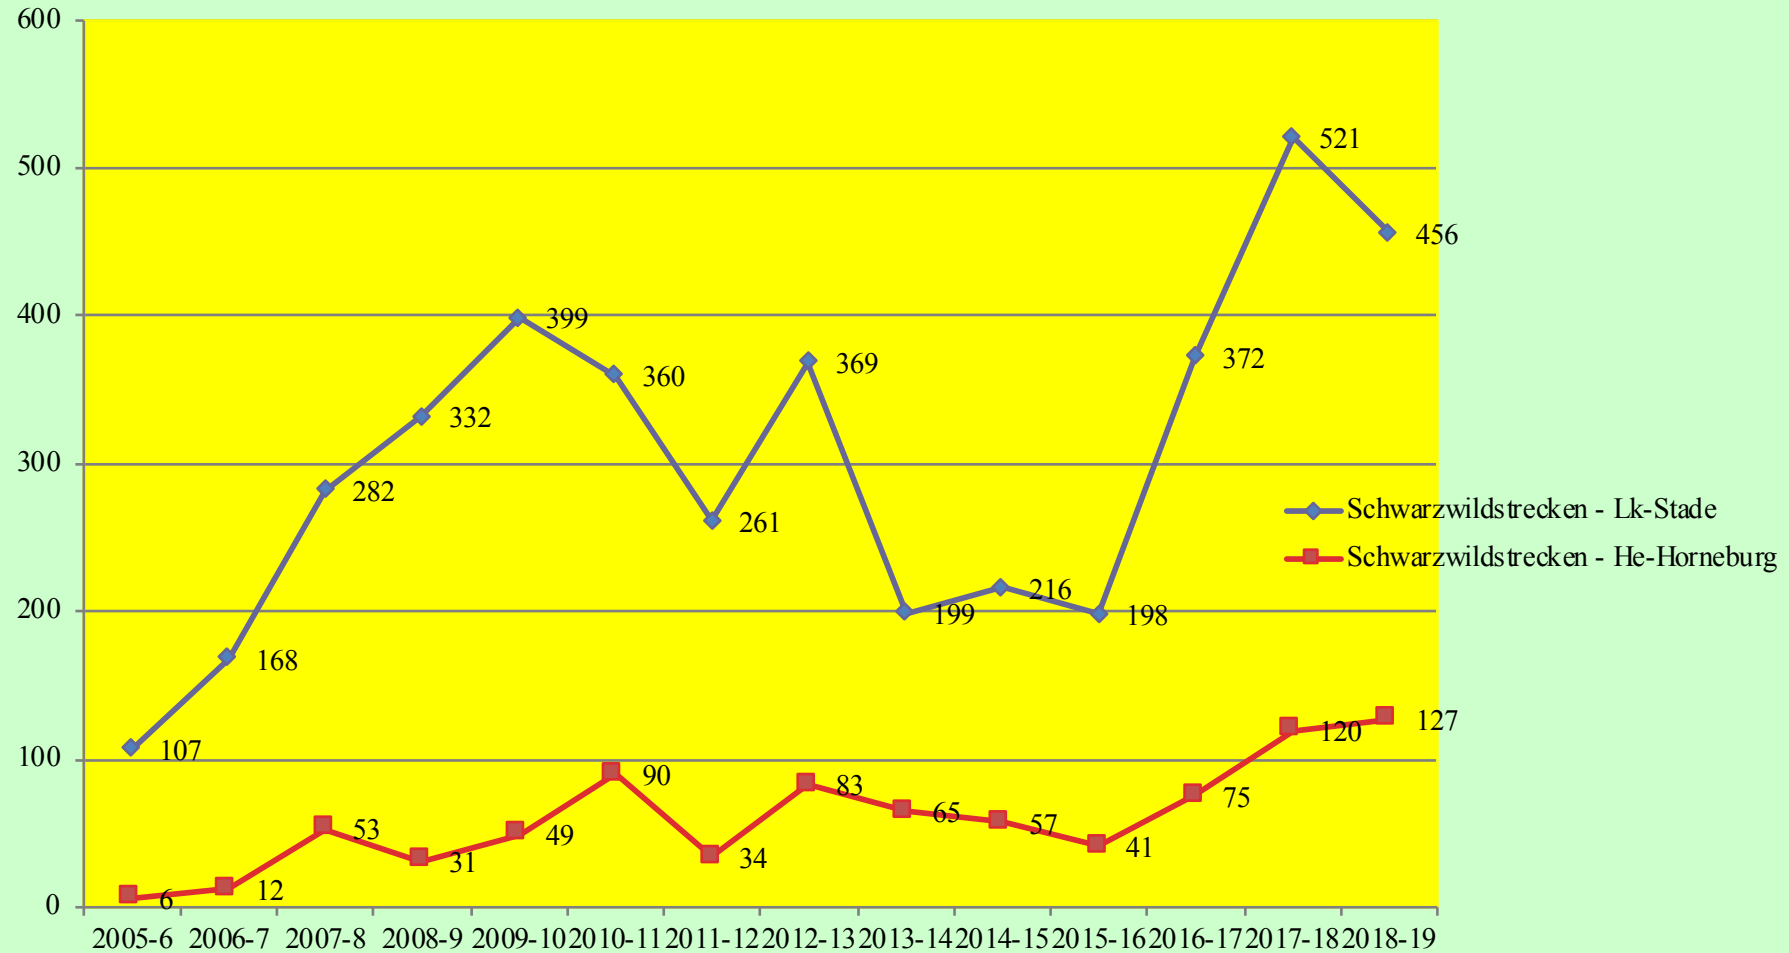

Entwicklung der Schwarzwild-Strecken Im Hegering Horneburg

Entwicklung der Niederwild-Strecken Im Hegering Horneburg